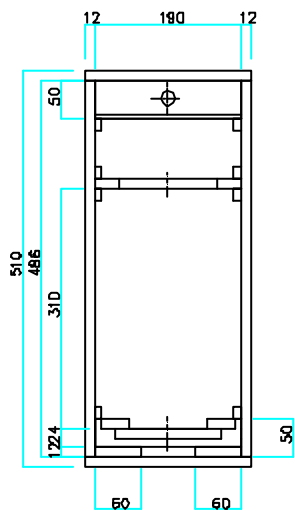

Special Wood Case For Petromax Nickel-Plated Brass Lantern (Rapid/829/500C.P.Multi-Fuel)

ベンチレーター部押さえ板

ケース本体

小物入れ

タンク部押さえ板