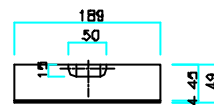

Special Wood Case For Petromax Nickel-Plated Brass Lantern (Rapid/829/500C.P.Multi-Fuel)

ベンチレーター部押さえ板

ケース本体

小物入れ

タンク部押さえ板