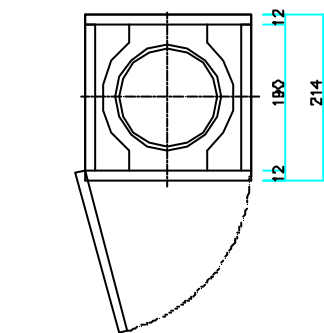

Special Wood Case For Petromax Nickel-Plated Brass Lantern (Rapid/829/500C.P.Multi-Fuel)

ベンチレーター部押さえ板

ケース本体

小物入れ

タンク部押さえ板