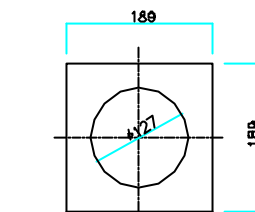

Special Wood Case For Petromax Nickel-Plated Brass Lantern (Rapid/829/500C.P.Multi-Fuel)

ベンチレーター部押さえ板

ケース本体

小物入れ

タンク部押さえ板