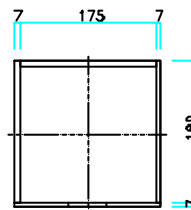

Special Wood Case For Petromax Nickel-Plated Brass Lantern (Rapid/829/500C.P.Multi-Fuel)

ベンチレーター部押さえ板

ケース本体

小物入れ

タンク部押さえ板