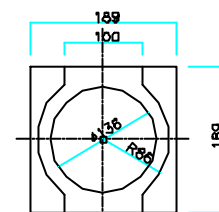

Special Wood Case For Petromax Nickel-Plated Brass Lantern (Rapid/829/500C.P.Multi-Fuel)

ベンチレーター部押さえ板

ケース本体

小物入れ

タンク部押さえ板